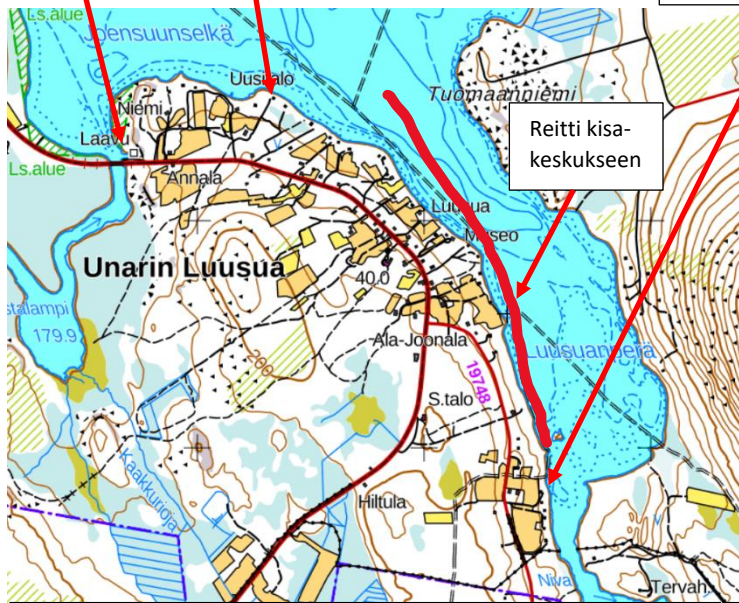

Satama 1

Satama 2

Satama 3 Kisakeskus

Satama 4, Uimaniemi

Unarin uistelu 2023, veneenlaskupaikat ja yleiskartta

SATAMA 1: Betoniluiska

SATAMA 2: Hiekkaranta

SATAMA 3: Kisakeskus, soraluiska.

(Keskuksessa käytössä maastoauto laskuun/nostoon)

SATAMA 4: Soraluiska

KISAKESKUS: Lapin Leiskun pirtti. Puh: 040 7240779, Juha

HUOM! Noudata ajoreittiä kisakeskukseen, lähistöllä matalikkoja.

Olethan hyvissä ajoin ilmoittautumassa keskuksessa kilpailuun, jotta kilpailu saadaan aikataulussa käyntiin.