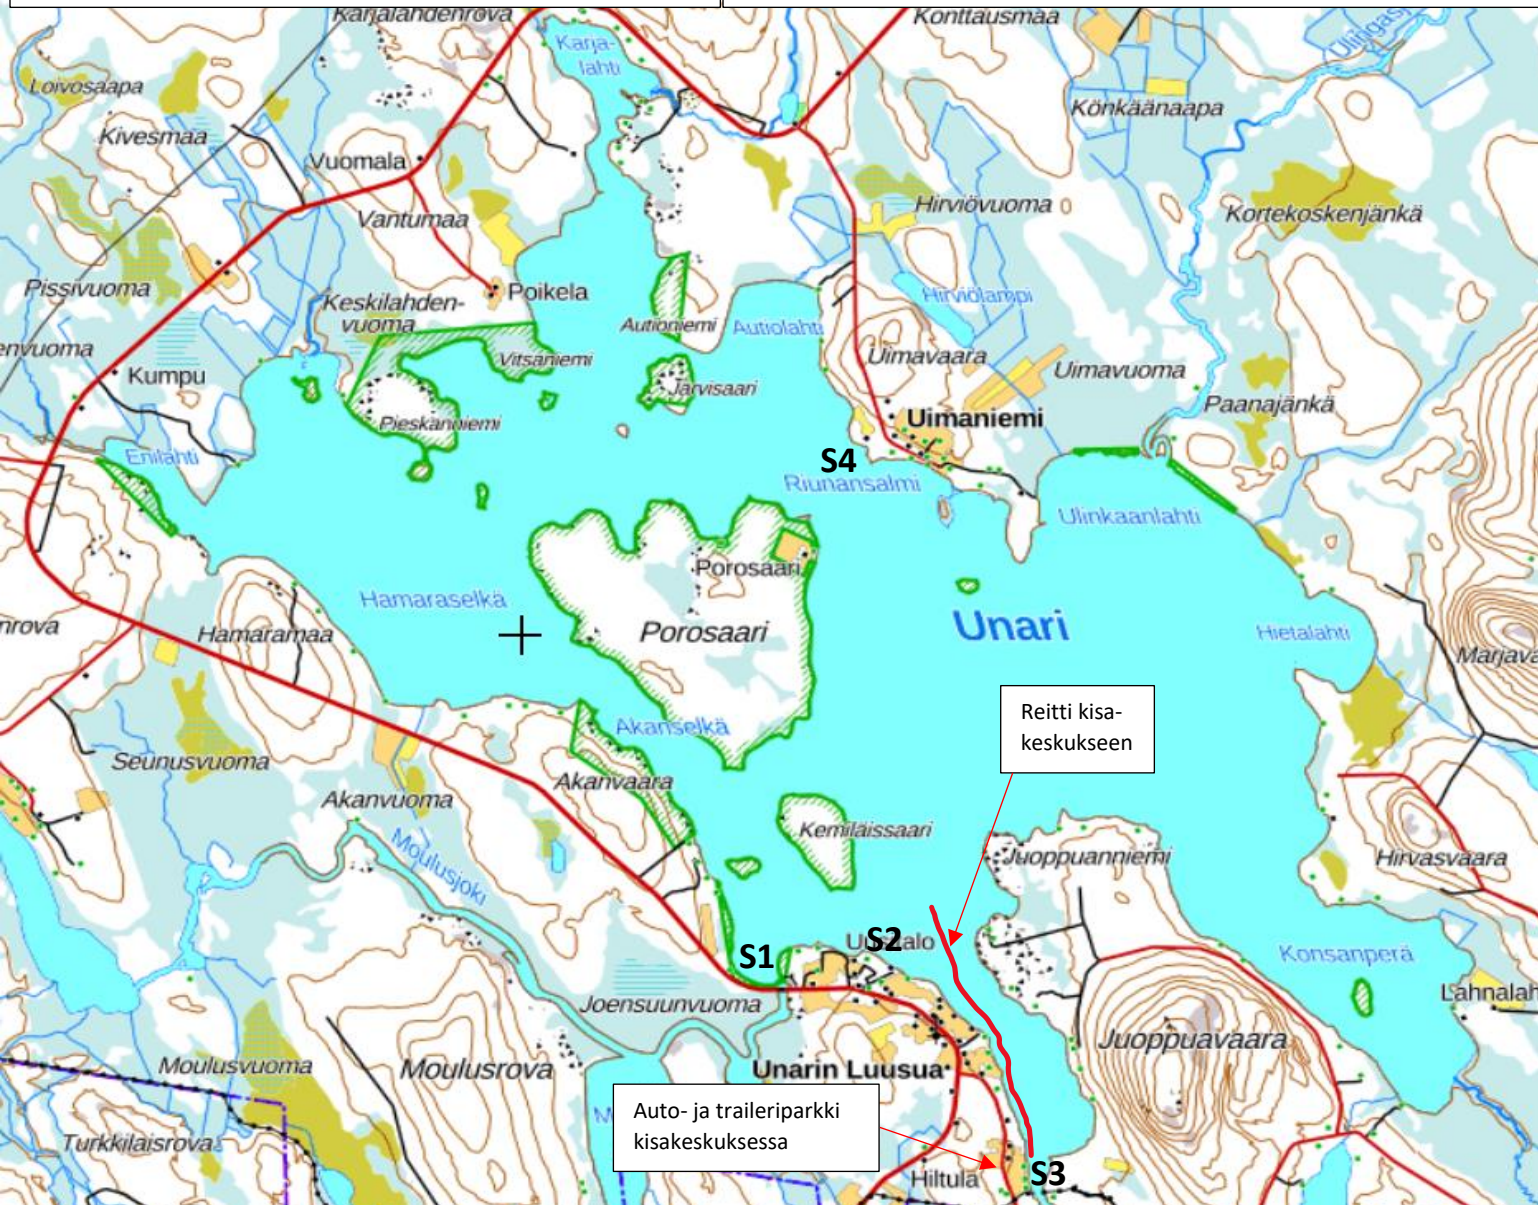

Reitti kisa-keskukseen

Auto- ja traileriparkki kisakeskuksessa