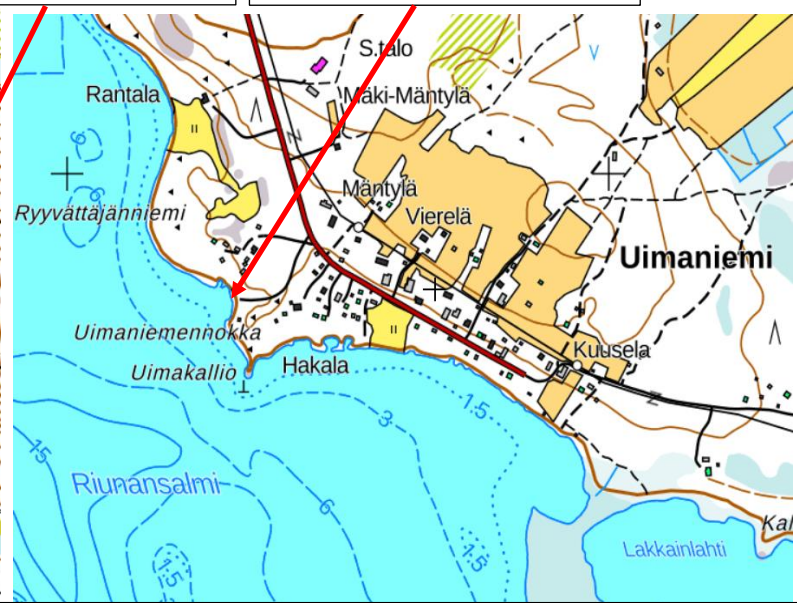

Satama 1

Satama 2

Satama 3 Kisakeskus

Satama 4, Uimaniemi

Unarin uistelu 2023, veneenlaskupaikat ja yleiskartta

SATAMA 1: Betoniluiska

SATAMA 2: Hiekkaranta

SATAMA 3: Kisakeskus, soraluiska.

(Keskuksessa käytössä maastoauto laskuun/nostoon)

SATAMA 4: Soraluiska

KISAKESKUS: Lapin Leiskun pirtti. Puh: 040 7240779, Juha

HUOM! Noudata ajoreittiä kisakeskukseen, lähistöllä matalikkoja.

Olethan hyvissä ajoin ilmoittautumassa keskuksessa kilpailuun, jotta kilpailu saadaan aikataulussa käyntiin.